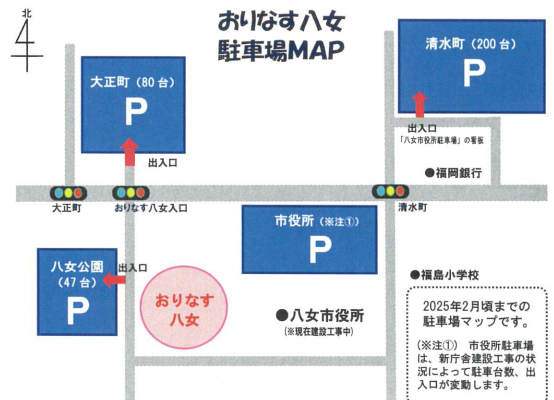

アクセス

- 【西鉄】
  久留米駅から…西鉄バスで45分「福島」下車、徒歩10分(西鉄バスセンター発30・31番八女行)
- 【JR】
  羽犬塚駅…堀川バスで20分。
  「八女学院前」下車、徒歩2分。
  またはタクシーで15分
- 【新幹線】
  筑後船小屋駅から…タクシーで20分
- 【高速道路】八女ICから…車で10分