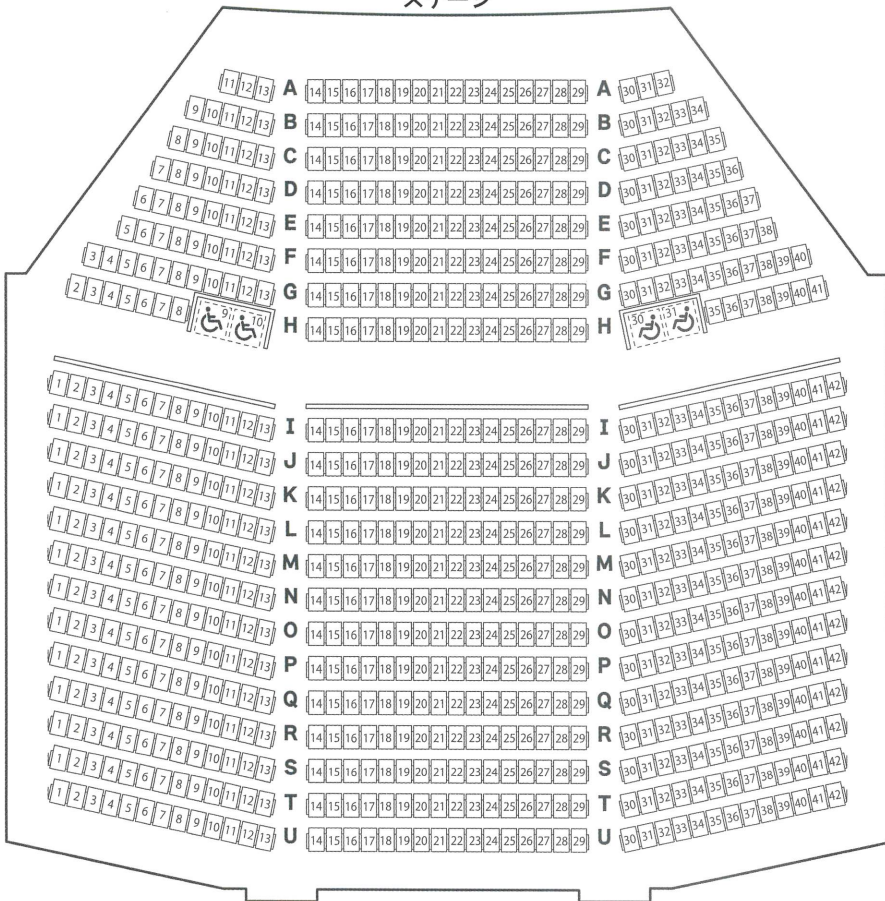

### ハーモニーホール 790席（車椅子席含む） ステージ